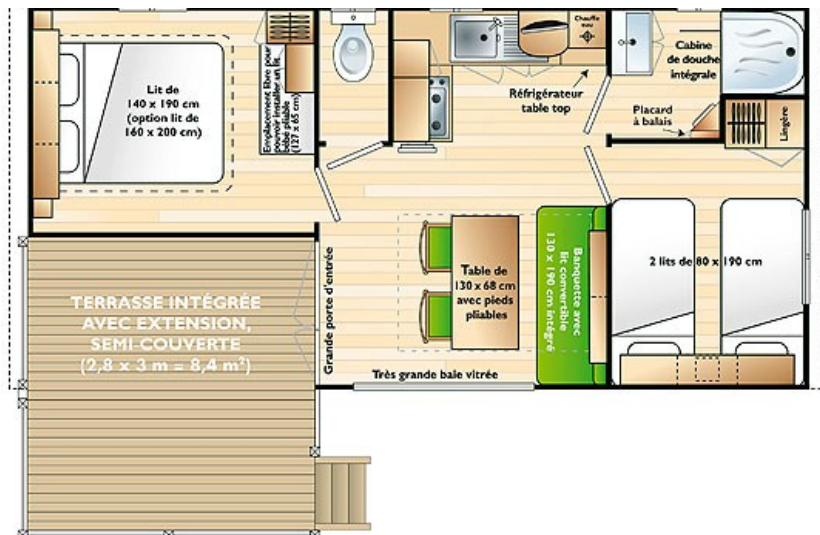

DESCRIPTIF :

Couchage : 1 Chambre avec 1 lit 2 personnes ; 1 Chambre avec 2 lits 1 personne ; alèses, 6 oreillers et 4 couvertures

Séjour avec coin cuisine : feux gaz, frigo-congélateur, micro ondes, 1 table et 2 chaises, coin salon avec banquette , salle de bain avec douche et lavabo, WC indépendants, terrasse intégrée avec salon de jardin 6 personnes, convecteur dans chaque pièce, barbecue charbon, kit vaisselle/cuisine/ménage pour 6 personnes.

Surface intérieure: 25 M2 hors terrasse couverte. **Superficie terrasse :** 8 m2. *Draps et linge de maison non fournis.*

Photo non contractuelle