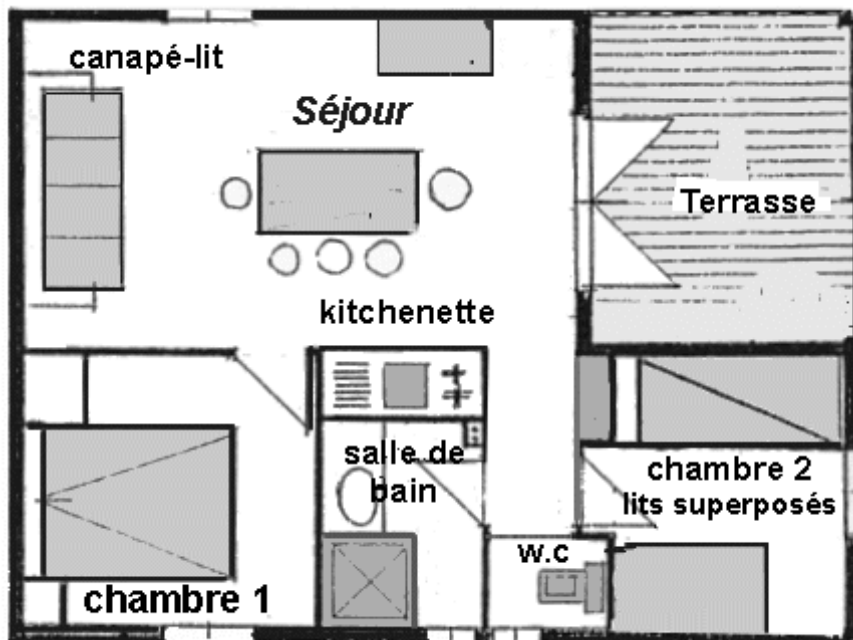

**CAMPING MUNICIPAL DE L'ILE \*\*\* BASE DE LOISIRS LES ILES DU CHERAN  
73340 LESCHERAINES – SAVOIE**

**CHALETS 4/6 PERSONNES MODELE MELEZE 35 M2 et terrasse couverte 7 M2**

Chambre 1= 1 lit 140 X 190, Chambre 2 = 2 lits superposés 80 X 190  
Oreillers, alèses et couvertures fournis. Draps et linge de maison non-fournis.  
Séjour de 15 M2 avec canapé lit « gigogne », kitchenette avec frigo, 4 plaques  
de cuisson et micro-ondes, kit vaisselle/cuisine/ménage pour 6 personnes.  
Salle de bain avec cabine douche et lavabo, WC indépendants.