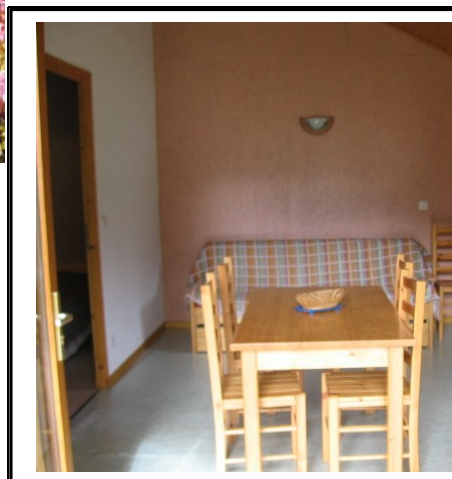

**CAMPING MUNICIPAL DE L'ILE \*\*\* BASE DE LOISIRS LES ILES DU CHERAN  
73340 LESCHERAINES – SAVOIE**

**CHALETS 4/6 PERSONNES MODELE MELEZE 35 M2 et terrasse couverte 7 M2**

Chambre 1= 1 lit 140 X 190, Chambre 2 = 2 lits superposés 80 X 190  
Oreillers, alèses et couvertures fournis. Draps et linge de maison non-fournis.  
Séjour de 15 M2 avec canapé lit « gigogne », kitchenette avec frigo, 4 plaques  
de cuisson et micro-ondes, kit vaisselle/cuisine/ménage pour 6 personnes.  
Salle de bain avec cabine douche et lavabo, WC indépendants.