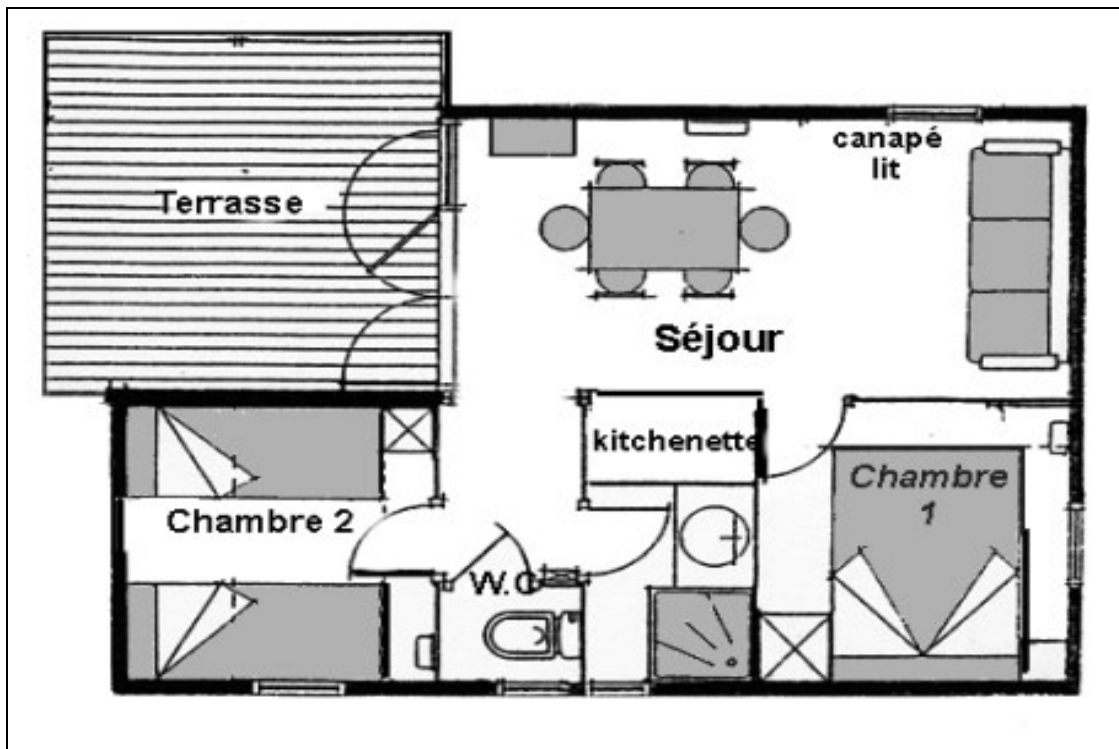

CAMPING MUNICIPAL DE L'ILE * BASE DE LOISIRS LES ILES DU CHERAN
73340 LESCHERAINES – SAVOIE**

CHALETS 4/6 PERSONNES MODELE ALIZE 32 M2 et terrasse couverte 9 M2

Capacité de couchage 6 personnes, 2 chambres 2 lits 1 pers, 1 lit 2 pers, salon 1 canapé-lit 2 personnes. Alèses, oreillers et couvertures fournis. Draps et linge de maison non fournis. Superficie séjour 14 M2.avec Kitchenette : 2 plaques de cuisson, frigo, micro-onde, kit vaisselle/cuisine/ménage pour 6 personnes. Salle de Bain avec cabine douche et lavabo, WC indépendants.